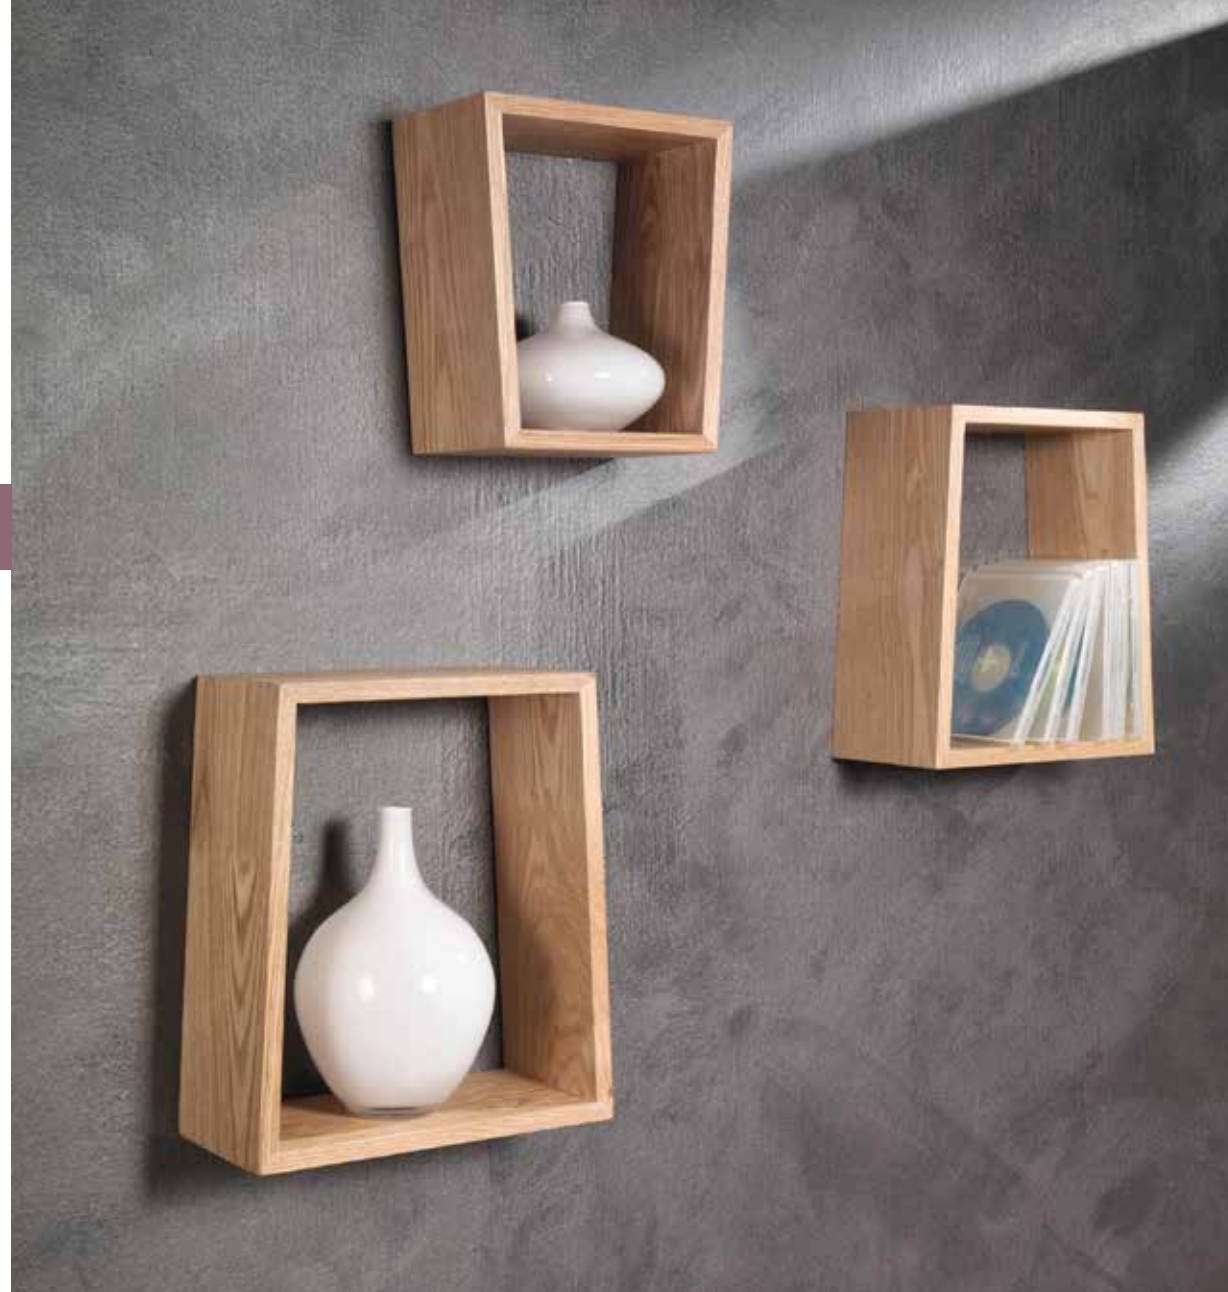

Berndes

14. CASSERUOLA 20 CM

1070 PUNTI GRATIS
590 PUNTI + 15,50€

Berndes

15. COPERCHIO 20 CM

Coperchio in vetro piatto con bordo silicone.

280 PUNTI GRATIS
150 PUNTI + 4,00€

CASA

16. LAMPADA LIBRO

Caratteristica lampada in legno a forma di libro le cui pagine sono realizzate in Tyvek, carta resistente ed impermeabile. Grazie alla tecnologia led ad alte prestazioni, si trasforma in elemento luminoso particolarmente innovativo. L'alimentazione è fornita da una batteria ricaricabile tramite un cavo USB. Dimensioni: 21x16,5x3 cm.

2.400 PUNTI GRATIS
1.350 PUNTI + 34,50€

17. SET 3 MENSOLE

Mensole dalle forme trapezoidali per arredare la casa con stile, realizzate in legno tinto rovere. Materiale per fissaggio a parete incluso. Dimensioni di ciascuna mensola: 30hx26x12 cm • 23hx20x12 cm • 27hx23x12 cm.